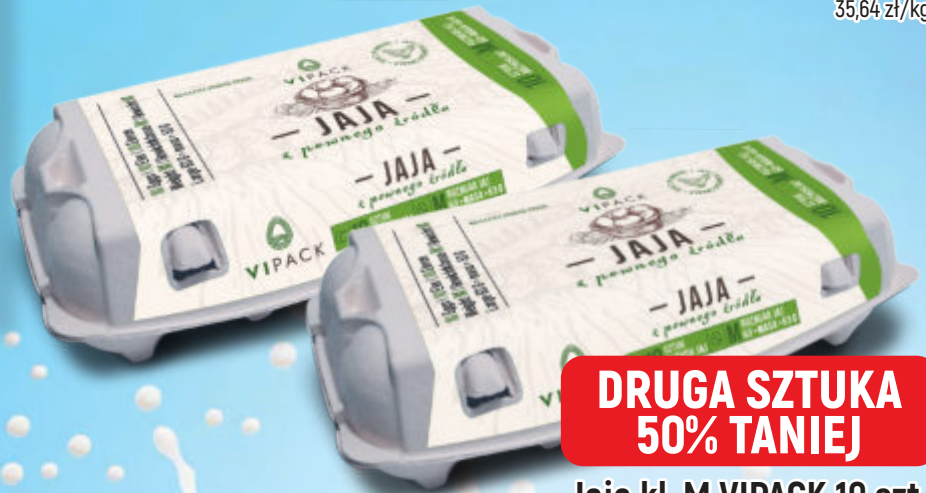

Kefir WŁOSZCZOWA 400g  
6,23 zł/kg

**559**  
1 szt.

Ser Mozzarella plastry, tarty  
MLEKPOL 150g  
37,27 zł/kg

**499**  
1 szt.

Ser topiony krążek LACTIMA 140g  
35,64 zł/kg

**DRUGA SZTUKA  
50% TANIEJ**

Jaja kl. M VIPACK 10 szt.  
Cena regularna 8,99 zł/op.