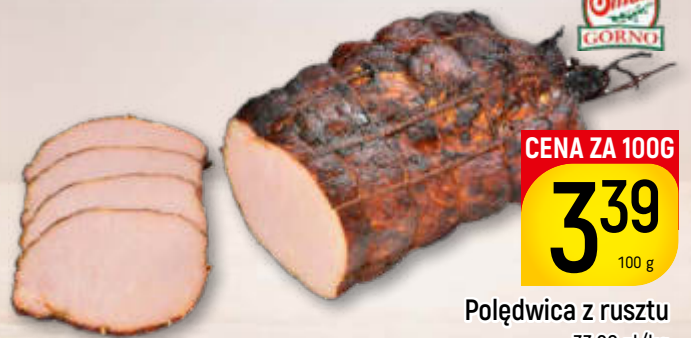

Karkówka wieprzowa b/k

**SUPERCENA!**

**2<sup>99</sup>**  
100g

**Boczek paski extra**  
29,90 zł/kg

CENA ZA 100G  
**4<sup>79</sup>**  
100 g

**Szynka spod powału**  
47,90 zł/kg

CENA ZA 100G  
**3<sup>99</sup>**  
100 g

**Rolada pieczona ze schabem**  
39,90 zł/kg

CENA ZA 100G  
**3<sup>79</sup>**  
100 g

**Królewska z szynki dobrze przyprawiona**  
37,90 zł/kg

CENA ZA 100G  
**3<sup>39</sup>**  
100 g

**Polędwica z ruszku**  
33,90 zł/kg